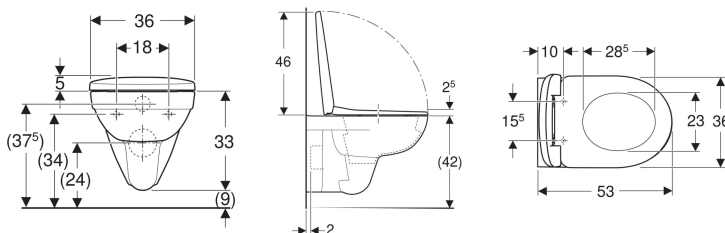

Geberit Selnova set konzolne WC školjke, s WC sjedalom

Ogledna slika

Namjeravana uporaba

- Za ugradbene vodokotliće

Svojstva

- Konzolni
- S rubom za ispiranje

Opseg isporuke

- WC školjka

- Tip 1, puna količina ispiranja 6 / 4 l, prema EN 997
- WC sjedalo od Duroplasta
- Preklopni poklopac WC-a

Tehnički podaci

Materijal | sanitarna keramika

- WC sjedalo

Art. br.	Boja / površina	B	H	T	Funkcija SoftClosing	Učvršćenje	Materijal okova
501.752.00.1	bijela	36 cm	38 cm	53 cm	ne	odozdo	inox